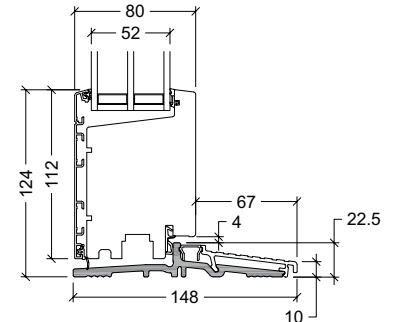

VELFAC Ribo alu utåtgående dörrar - trösklar

ytteddörr och terrassdörr

18mm / 22,5mm komposit
elementdjup 115mm och 148mm

45mm ek
elementdjup 123mm och 148mm