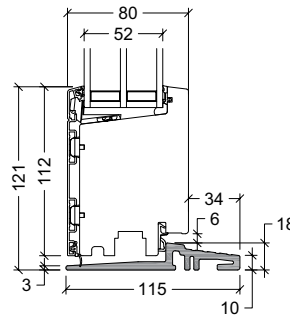

VELFAC Ribo alu utåtgående dörrar - trösklar

ytteddörr och terrassdörr

18mm / 22,5mm komposit
elementdjup 115mm och 148mm

45mm ek
elementdjup 123mm och 148mm